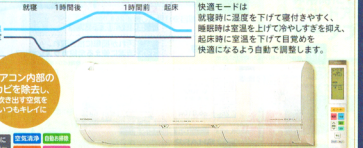

【快眠】モードで起床に合わせて眠りと目覚めをサポート

快眠モードは
就寝時の室温を下げて寝付きやすく、
睡眠中に室温を上げて冷やさすぎを抑え、
起床時に室温を下げて目覚めを
快適にするよう自動で調整します。

308,000円
税別 300,000円

HITACHI
ルームファン
308,000円
税別 300,000円

ATEX
膝立ち
308,000円
税別 300,000円

ATEX
膝立ち
308,000円
税別 300,000円

ATEX
膝立ち
308,000円
税別 300,000円