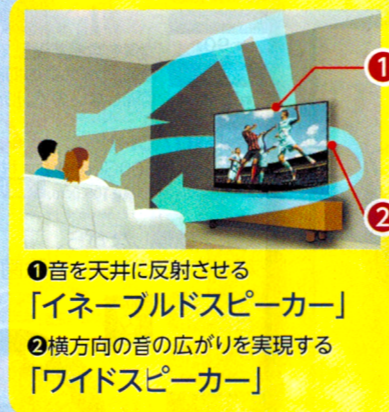

# ライブ会場や映画館のような圧倒的な臨場感を味わえる 4K有機ELテレビ

総合出力65Wの2.1ch 7スピーカーが  
低域から高域まで迫力のある高音質を実現!

上向き&横向きスピーカーを搭載!  
映画館のような立体音響を再現

ドルビーアトモス対応で、  
臨場感あふれる高音質サウンド!

低音感UP、音圧UPのミッドレンジスピーカーと、クリアな高域を再生する前面ツイーター、さらに本体背面にサブウーハーを搭載し、迫力のある高音質を実現します。

音楽ライブ配信や音楽番組など、音に包まれるような臨場感で楽しめる「音楽ライブモード」搭載

①音を天井に反射させる「イネーブルドスピーカー」  
②横方向の音の広がりを再現する「ワイドスピーカー」

立体音響を実現する5.1chスピーカー+2ch イネーブルドスピーカー搭載

65v TH-65JZ1000 472,800円(税込)  
55v TH-55JZ1000 302,800円(税込)

SHARP 4K有機ELテレビ  
65v 4T-C65DS1 469,800円(税込)  
55v 4T-C55DS1 324,800円(税込)

## 液晶テレビ

ネット動画配信にダイレクトにアクセス  
直下型LEDバックライトで色鮮やかな映像を再現  
2チューナー搭載で裏番組録画対応!  
ゲームや映画などに合わせて適した映像を再現