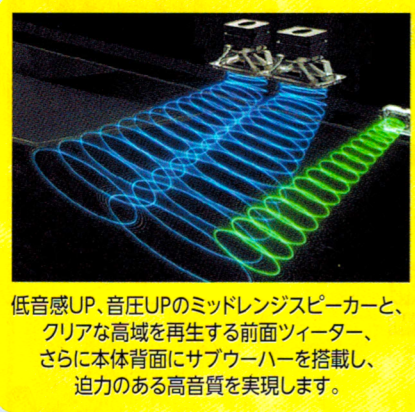

# ライブ会場や映画館のような圧倒的な臨場感を味わえる 4K有機ELテレビ

総合出力65Wの2.1ch 7スピーカーが  
低域から高域まで迫力のある高音質を実現!

上向き&横向きスピーカーを搭載!  
映画館のような立体音響を再現

ドルビーアトモス対応で、  
臨場感あふれる高音質サウンド!

低音感UP、音圧UPのミッドレンジスピーカーと、クリアな高域を再生する前面ツイーター、さらに本体背面にサブウーハーを搭載し、迫力のある高音質を実現します。

## 液晶テレビ

ネット動画配信にダイレクトにアクセス  
直下型LEDバックライトで色鮮やかな映像を再現  
2チューナー搭載で裏番組録画対応!  
ゲームや映画などに合わせて適した映像を再現