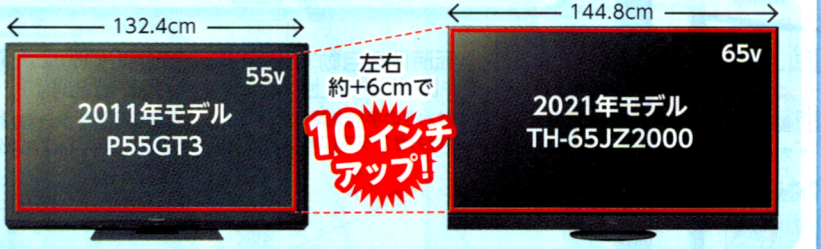

ライブ会場や映画館のような圧倒的な臨場感を味わえる 4K有機ELテレビ

総合出力65Wの2.1ch 7スピーカーが
低域から高域まで迫力のある高音質を実現!

上向き&横向きスピーカーを搭載!
映画館のような立体音響を再現

ドルビーアトモス対応で、
臨場感あふれる高音質サウンド!

低音感UP、音圧UPのミッドレンジスピーカーと、クリアな高域を再生する前面ツイーター、さらに本体背面にサブウーハーを搭載し、迫力のある高音質を実現します。

音楽ライブ配信や音楽番組など、音に包まれるような臨場感で楽しめる「音楽ライブモード」搭載

①音を天井に反射させる「イネーブルドスピーカー」
②横方向の音の広がりを再現する「ワイドスピーカー」

立体音響を実現する5.1chスピーカー+2ch イネーブルドスピーカー搭載

65v TH-65JZ1000 472,800円(税込)
55v TH-55JZ1000 302,800円(税込)

SHARP 4K有機ELテレビ
65v 4T-C65DS1 469,800円(税込)
55v 4T-C55DS1 324,800円(税込)

Panasonic 4K有機ELテレビ
65v TH-65JZ2000 539,800円(税込)
55v TH-55JZ2000 374,800円(税込)

4Kテレビは画面の高さ×約1.5倍が
もっともきれいに見られる距離の目安です。
お部屋の広さと視聴距離に合わせた
サイズで美しい映像を楽しみましょう。

16畳(視聴距離約1.4m) ▶ 75v型がおすすめ
10畳(視聴距離約1.2m) ▶ 65v型がおすすめ
8畳(視聴距離約1.0m) ▶ 55v型がおすすめ
6畳(視聴距離約0.9m) ▶ 49v型がおすすめ

約10年前のテレビと比較して、
設置場所に左右約6cm以上の
スペースがあれば
約10インチのサイズアップが
できます!

4K液晶テレビ

明るい部屋でも見やすく、
綺麗な映像が楽しめます!

上下左右から音に包まれ、臨場感のあるサウンドを
体感できます

動きの速い映像をくっきり&なめらかに
描き出します

Panasonic TH-65JX900 286,800円(税込)

SONY XRJ-55X90J 258,800円(税込)

映像のシーンを判別して自動で最適な画質に調整
「オートAI画質」

Panasonic TH-49J850 169,800円(税込)
SHARP 4T-C43DL1 122,800円(税込)
AQUOS 43v 111,637円(税込)

液晶テレビ

ネット動画配信にダイレクトにアクセス
直下型LEDバックライトで色鮮やかな映像を再現
2チューナー搭載で裏番組録画対応!
ゲームや映画などに合わせて適した映像を再現

ブルーレイレコーダー

新作連続ドラマを4週間分、自動でお録りおき
4K放送をハードディスクに2番組同時録画可能!
6チャンネル約11日間分をまるごと録画
1カ月前からドラマやアニメを先行予約できる
予約いらずで、連続ドラマを自動録画

テレビ周辺機器

大容量でたっぷり録画できます
すっきり配線できる3.2mmの超スリムケーブル
10,980円(税込)
3,280円(税込)

テレワークの環境をもっと快適に!

声で操作できる「Voice起動」を搭載
複数のアプリを立ち上げても動作は快適
快適な使い心地を追求した「こだわりのキーボード」
PCの起動やアプリへのアクセスをよりスピーディーに実行できる

パソコン周辺機器

大容量・多台数通信に強い新しいWi-Fi規格「Wi-Fi 6(11ax)」
ノートPCを最適な高さ・角度に無段階調整できる!

LED照明

明るさと青緑色の光成分をプラスして文字は見やすく、写真は色鮮やかに
電球を交換するだけで脱臭!
美しい彩りをあざやかに再現