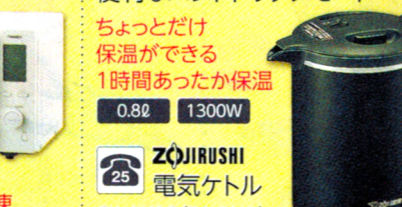

3分つき〜上白米まで 15段階で精米!

1合〜1升
ZOJIRUSHI
精米機
BR-WA10(WA) **36,980円** (税込)
税別 33,619円

中身はふわっと、表面はサクッと 美味しいトーストに焼き上げます。

焦げ目つかない
温度帯で加熱。
最後に高温で焼き色を
つけることで、
サクッとふわっ食感の
トーストが楽しめます。
1032W
ZOJIRUSHI
オーブントースター
EQ-JA22(BA) **14,980円** (税込)
税別 13,619円

コンパクトでも庫内広々! トーストなら2枚、約20cmのピザも 焼きあげます。

1000W
TIGER
オーブントースター
KAK-G100(K) **5,280円** (税込)
税別 4,800円

レンジとオープンを使った加熱方法で、 市販の冷凍食品をバリッと調理

庫内容量22L
250℃オープン
HITACHI
オープンレンジ
MRO-F6Y(W) **32,780円** (税込)
税別 29,800円
●幅48.3×奥行38.8×高さ34.0cm

メニューモードの「あたため」で 自動素早くあたため

庫内容量18L
レンジ1000W
TWINBIRD
電子レンジ
DR-F281W **19,800円** (税込)
税別 18,000円
●幅46.0×奥行35.0×高さ27.5cm

コーヒーをじっくり淹れるのに 便利なハンドドリップモード

ちょっとだけ
保温ができる
1時間あったか保温
0.8L 1300W
ZOJIRUSHI
電気ケトル
CK-AX08(BA/WA) **10,800円** (税込)
税別 9,819円