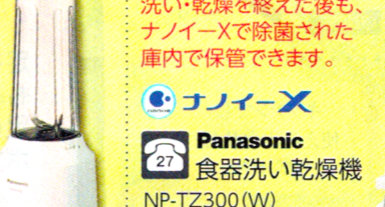

メニューモードの「あたため」で 自動素早くあたため

庫内容量18L
レンジ1000W
TWINBIRD
電子レンジ
DR-F281W **19,800円** (税込)
税別 18,000円
●幅46.0×奥行35.0×高さ27.5cm

コーヒーをじっくり淹れるのに 便利なハンドドリップモード

ちょっとだけ
保温ができる
1時間あったか保温
0.8L 1300W
ZOJIRUSHI
電気ケトル
CK-AX08(BA/WA) **10,800円** (税込)
税別 9,819円

高い切削性でなめらか食感の スムージーがつくれる

400ml
Panasonic
タンブラーミキサー
MX-XP102W(W) **9,680円** (税込)
税別 8,800円

50℃以上の高圧水流で洗いながらしっかり除菌!

洗剤を省いた後も、
ナノイーXで除菌された
庫内で保管できます。
パナソニック
食器洗い乾燥機
NP-TZ300(W) **99,000円** (税込)
税別 90,000円
標準使用水量約11L
※取付工事費別途(別途部品含む) ●幅55.0×奥行34.4×高さ59.8cm