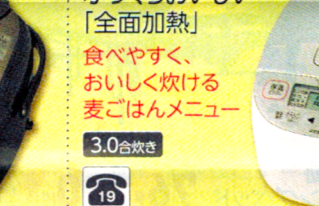

炭やニオイ成分を
約90%カット!

5.5合炊き
ZOJIRUSHI 1300W
フィッシュロースター
EF-VG40(SA) **16,280円** (税込)
税別 14,800円
●幅48.5×奥行29.5×高さ19.5cm
価格はご相談下さい

5段階圧力で、 ボタンを押すだけで 本格調理ができます

ダイヤル操作で使いやすい!
自動メニュー6種類搭載。
肉や魚や野菜の煮込みや
スープ料理、炊飯や
スイーツも作れます!

55種類掲載の
レシピブック付き!

700W 2.0L

KOIZUMI
電気圧力鍋
KSC4501(W) **15,800円** (税込)
税別 14,364円

強火で炊き続けお米のうまみを 引き出します

5.5合炊き
ZOJIRUSHI
IH炊飯ジャー
NW-VS10(TA) **29,800円** (税込)
税別 27,091円

ふたヒーターつきで ふっくらおいしい 「全面加熱」

3.0合炊き
ZOJIRUSHI
マイコン炊飯ジャー
NL-BD05(WA) **13,800円** (税込)
税別 12,546円

3分つき〜上白米まで 15段階で精米!

1合〜1升
ZOJIRUSHI
精米機
BR-WA10(WA) **36,980円** (税込)
税別 33,619円

中身はふわっと、表面はサクッと 美味しいトーストに焼き上げます。

焦げ目つかない
温度帯で加熱。
最後に高温で焼き色を
つけることで、
サクッとふわっ食感の
トーストが楽しめます。
1032W
ZOJIRUSHI
オーブントースター
EQ-JA22(BA) **14,980円** (税込)
税別 13,619円