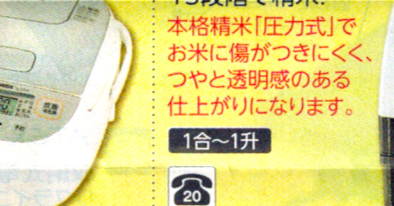

3分つき〜上白米まで 15段階で精米!

1合〜1升
ZOJIRUSHI
精米機
BR-WA10(WA) **36,980円** (税込)
税別 33,619円