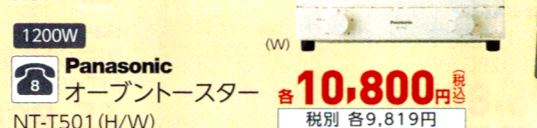

1200W
Panasonic
オープンスター
NT-T501(H/W)

税別 10,800円
税込 9,819円

メニューに合わせて選べる
「火力5段階切替」

空気も髪も健やかに

**壁に設置するので、
お部屋スッキリ**