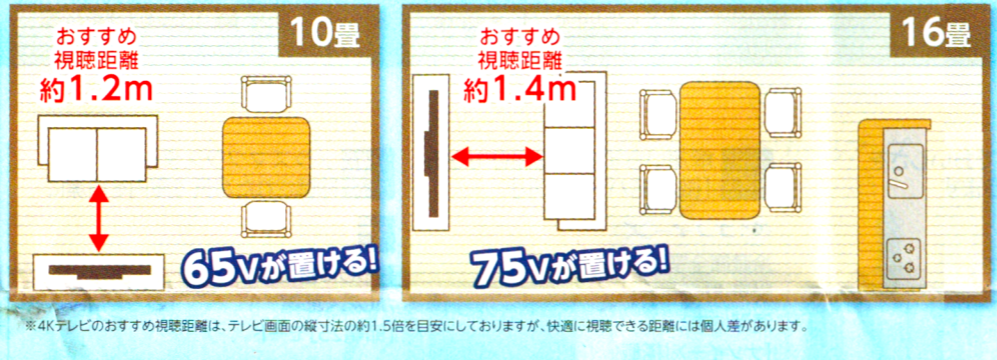

エアコン特集

暑い夏を
乗り切ろう!

掃除機のタイプを選ぼう!

お掃除の仕方に
合わせて選ぼう

備えよう防災家電

もしもの時に
備えておこう

大画面テレビで 映画・ライブを楽しもう!

リビングに置く
サイズを選ぼう!

コンサート・ライブや
映画を楽しむなら **大迫力の大画面がおすすめ!**

約10年前のテレビと比較して、設置場所に左右約6cm以上の
スペースがあれば **約10インチのサイズアップ**ができます!

4Kテレビは**画面の高さ×約1.5倍**が
もともきれいに見られる距離の目安です。
お部屋の広さと視聴距離に合わせた
サイズで美しい映像を楽しみましょう。

16畳(視聴距離約1.4m) ▶ **75v型がおすすめ**
10畳(視聴距離約1.2m) ▶ **65v型がおすすめ**
8畳(視聴距離約1.0m) ▶ **55v型がおすすめ**
6畳(視聴距離約0.9m) ▶ **49v型がおすすめ**