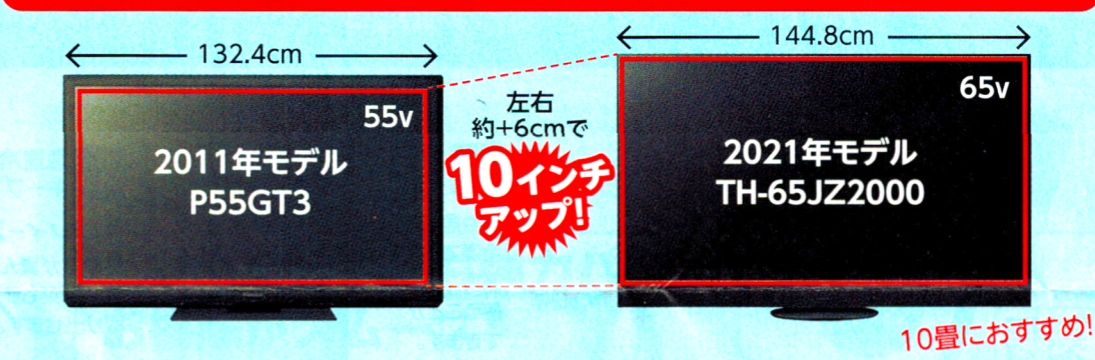

コンサート・ライブや
映画を楽しむなら **大迫力の大画面がおすすめ!**

約10年前のテレビと比較して、設置場所に左右約6cm以上の
スペースがあれば **約10インチのサイズアップ**ができます!

4Kテレビは**画面の高さ×約1.5倍**が
もともきれいに見られる距離の目安です。
お部屋の広さと視聴距離に合わせた
サイズで美しい映像を楽しみましょう。

16畳(視聴距離約1.4m) ▶ **75v型がおすすめ**
10畳(視聴距離約1.2m) ▶ **65v型がおすすめ**
8畳(視聴距離約1.0m) ▶ **55v型がおすすめ**
6畳(視聴距離約0.9m) ▶ **49v型がおすすめ**